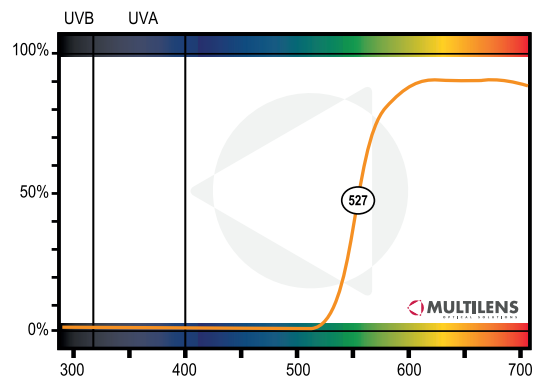

FILTRO FOTOSELETTIVO 527nm Base 6 PC

527nm

Codice articolo:	M31252S
Categoria:	Cat. 1
Adatto alla guida:	NO
Trattamento:	AR interno incluso

527nm Polarizzato Light

Codice articolo:	M31552S
Categoria:	Cat. 3
Adatto alla guida:	NO
Trattamento:	AR interno incluso

527nm Polarizzato Dark

Codice articolo:	M31610S
Categoria:	Cat. 4
Adatto alla guida:	NO
Trattamento:	AR interno incluso