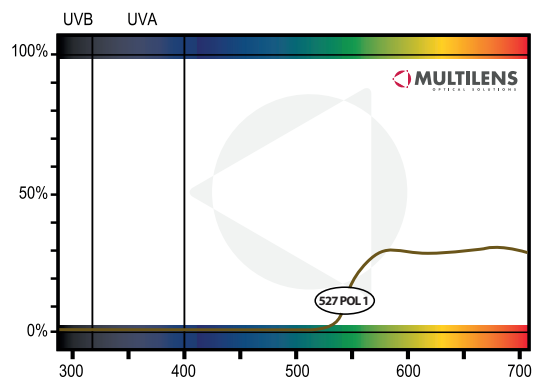

FILTRO FOTOSELETTIVO 527nm Base 6 PC

527nm

Codice articolo:	M31252S
Categoria:	Cat. 1
Adatto alla guida:	NO
Trattamento:	AR interno incluso

527nm Polarizzato Light

Codice articolo:	M31552S
Categoria:	Cat. 3
Adatto alla guida:	NO
Trattamento:	AR interno incluso

527nm Polarizzato Dark

Codice articolo:	M31610S
Categoria:	Cat. 4
Adatto alla guida:	NO
Trattamento:	AR interno incluso